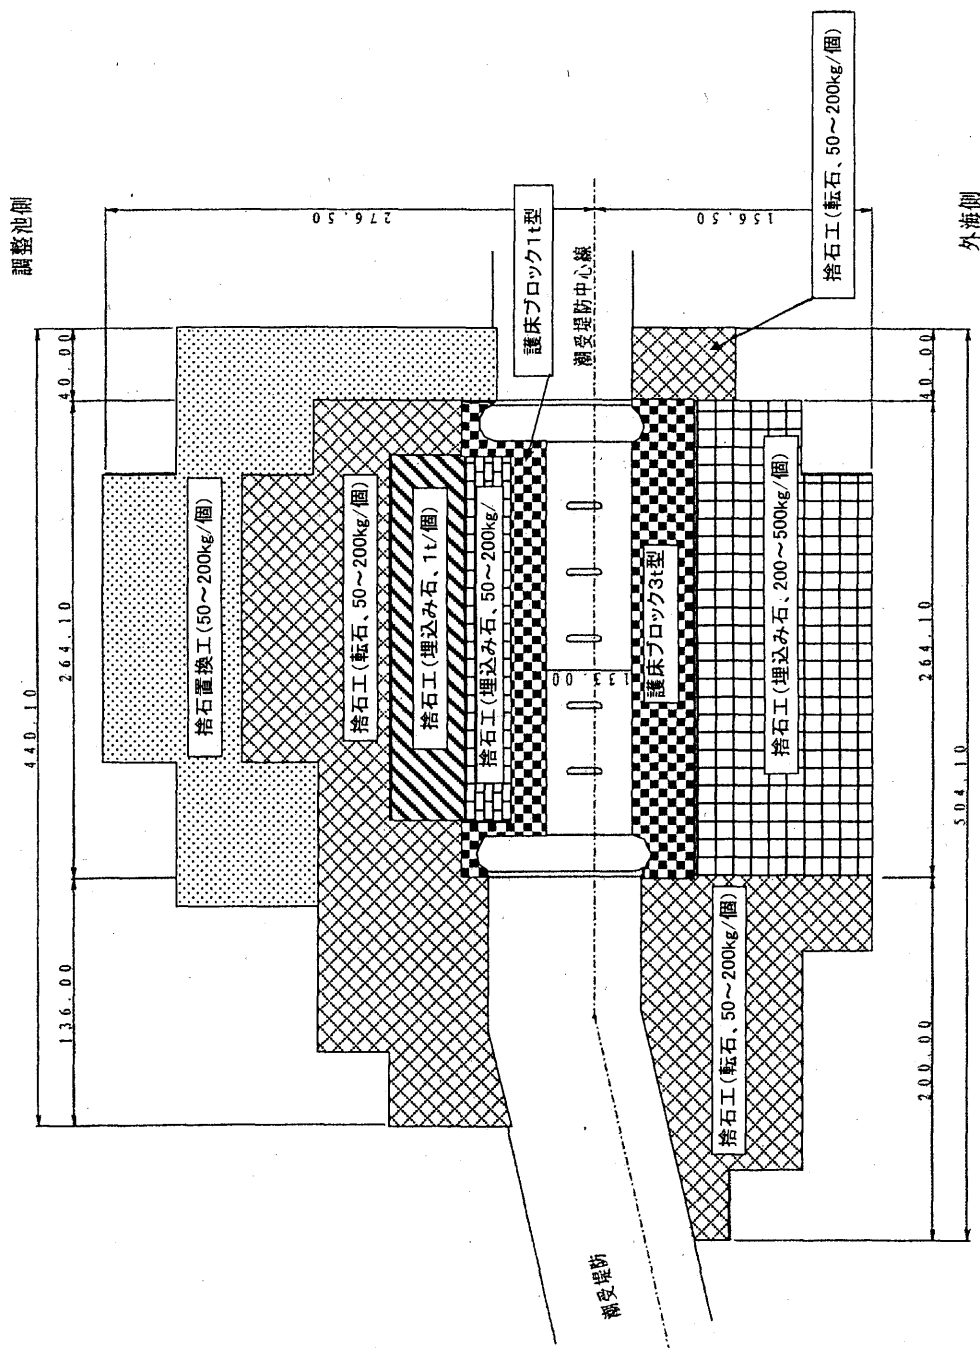

北部排水門 種類別護床工範囲

北部排水門 洗桶対策図

注) 捨石置換工を除く捨石工には吸出防止シートを使用する。