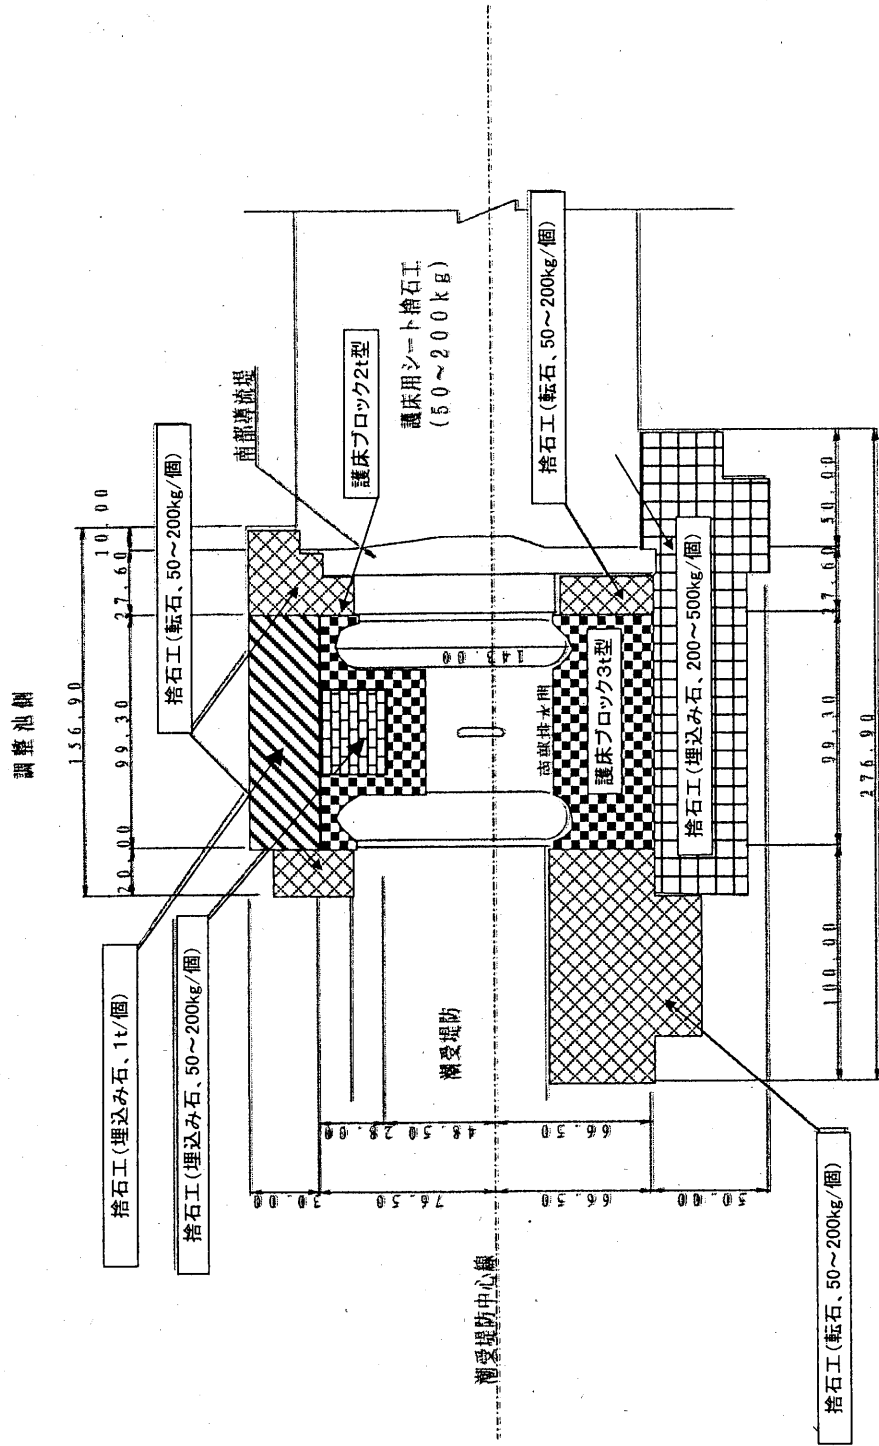

南部排水門 種類別護床工範圍

注) 捨石玉には吸出防止シートを使用する。

外海側

南部排水門 洗堀対策図